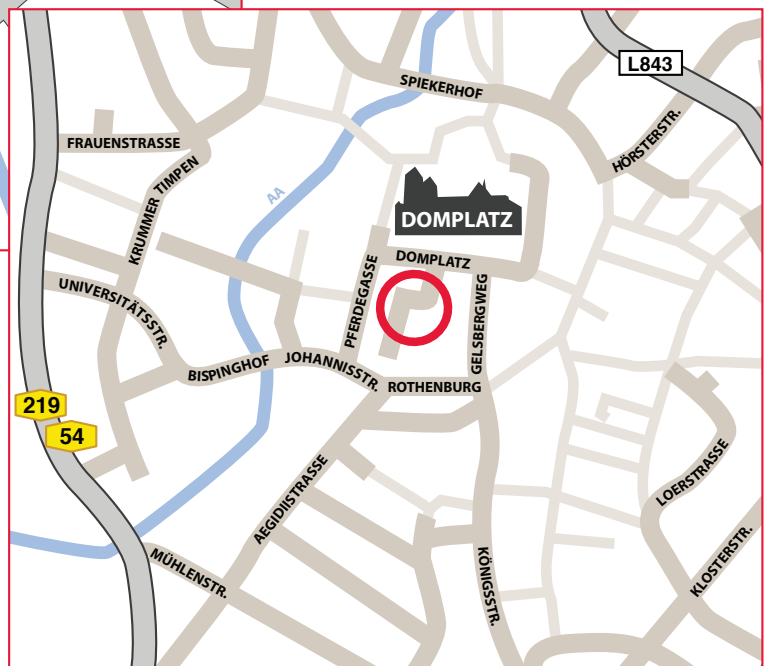

## SO FINDEN SIE UNS:

Priesterseminar Borromaeum  
Domplatz 8  
48143 Münster  
Tel.: 02 51 / 495-12103

Das Priesterseminar ist vom Hauptbahnhof Münster in etwa 15 Minuten zu Fuß zu erreichen.

Autofahrern stehen auf dem Vorplatz des Seminars Parkplätze zur Verfügung.